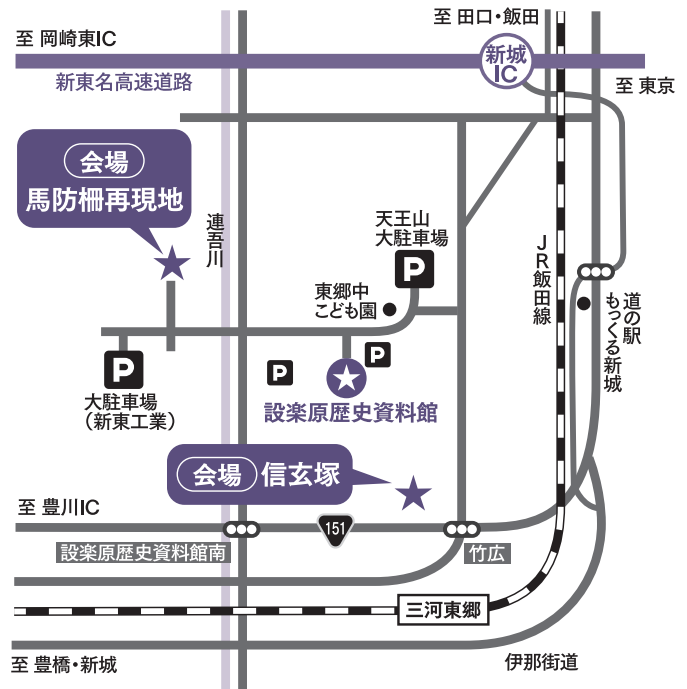

第35回

設楽原 決戦場まつり

開催日 **6月8日 土**

会場 **信玄塚・馬防柵再現地**
設楽原歴史資料館

主催/設楽原をまもる会 協力/長篠・設楽原鉄砲隊

時間	内容	会場
10:00~	設楽原の戦没者慰霊 ●戦国供養 ●火縄銃鎮魂の礼射	信玄塚
11:00~	武者行列	設楽原歴史資料館~ 馬防柵再現地
11:15~	馬防柵演武 ●川路 覇城太鼓 ●ほら貝	馬防柵 再現地
11:40~	火縄銃演武 ●長篠・設楽原鉄砲隊	馬防柵 再現地

設楽原決戦場まつりアクセス図

ご協賛企業各社 (順不同)

JA愛知東農業協同組合

- (株)あみや商事
- (有)イズミ精工
- 特別養護老人ホーム麗楽荘
- 柿田燃料店
- (株)コバ建築
- 柴田興業(株) 新城工場
- (株)新城観光ホテル
- (有)鈴信組
- セブンイレブン新城富永南店
- リカプラ新城店 だわり屋
- 中部丸筒(株)
- (株)しんせき
- (株)KRフードサービス長篠設楽原PA下り線

マルケイ

- 光田屋(株)
- (有)山内工業
- (株)相原製作所
- 石河歯科クリニック
- (有)今泉紙店
- 大坂屋
- (有)河口水道
- (株)坂井たんす店
- (株)佐津川モールド
- 昭典木材(株)
- 新東工業(株)
- (株)スエヒロ産業
- 民宿おおみ

瀧川オブラート(株)

- (有)辻田商店
- (株)戸田工務店
- 八楽製パン(有)
- 原田看板
- ホワイト歯科
- (株)丸義商店
- ミネ美容室
- (株)ヨコタ印刷
- 藤光工業(株)
- アツミニエキ(株)
- (有)石田屋商店
- (有)今泉電気
- 大海自動車(株)