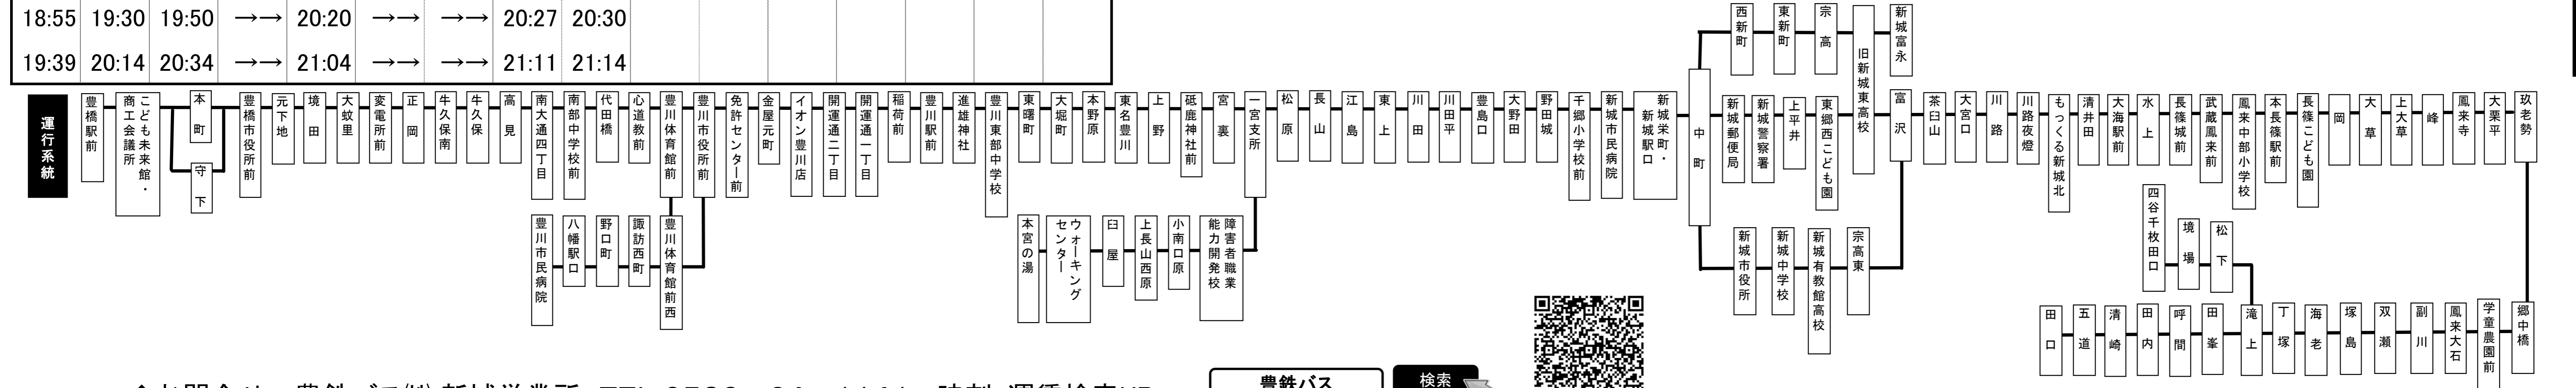

新豊・田口新城線時刻表(新城地区用)

豊橋駅前⑥のりば

2021年10月1日改正

Table with multiple columns representing stations and departure/arrival times. Includes JR飯田線 and 本長篠駅前. Stations listed include 豊橋駅前, 豊川市民病院, 豊川駅前, 本宮の湯, 新城市民病院, etc.

ご注意 お盆期間中(8月13日～15日)及び年末年始(12月29日～1月3日)は土休日ダイヤで運行いたします。

新豊・田口新城線時刻表(新城地区用)