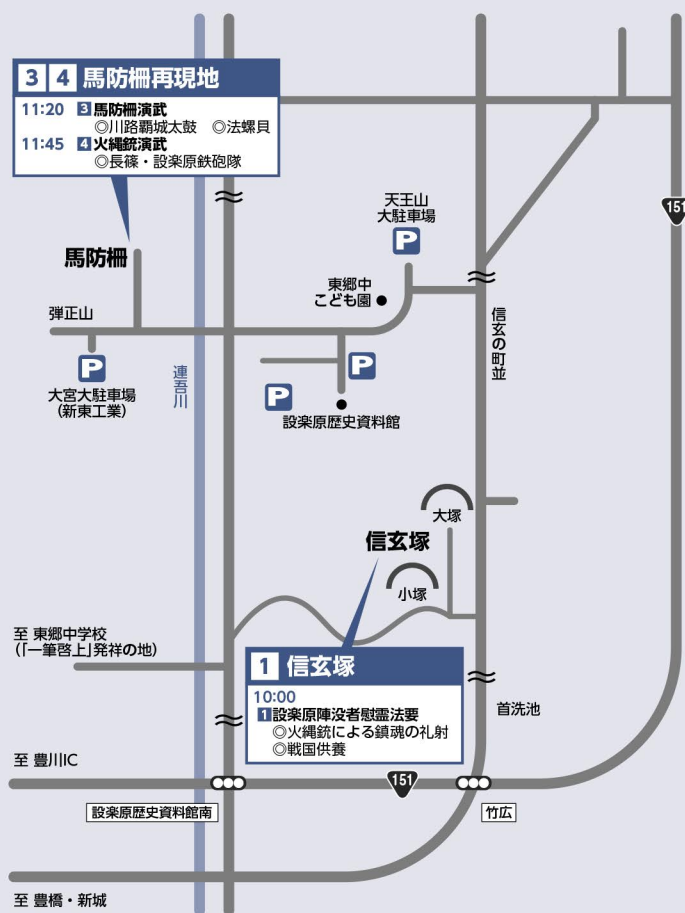

6月3日 土 まつりスケジュール

- 10:00 **1** 設楽原陣没者慰霊法要 …………… 信玄塚
 ◎火縄銃による鎮魂の礼射
 ◎戦国供養
- 11:00 **2** 武者行列 …… 設楽原歴史資料館～馬防柵再現地
- 11:20 **3** 馬防柵演武 …………… 馬防柵再現地
 ◎川路霸城太鼓 ◎法螺貝
- 11:45 **4** 火縄銃演武 …………… 馬防柵再現地
 ◎長篠・設楽原鉄砲隊

設楽原決戦場まつりアクセス図

第34回

設楽原 決戦場まつり

6月3日 土

会場／設楽原歴史資料館周辺

戦国の鎮魂、火縄銃演武

主催／設楽原をまもる会

協力／長篠・設楽原鉄砲隊